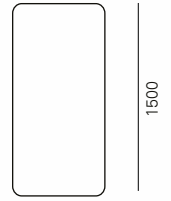

NESTY^{IS3} PRODUKTÜBERSICHT.

N5012/N6012
Klapptisch,
rechteckig

N6014/N7014
Klapptisch,
rechteckig

N7515
Klapptisch,
rechteckig

| | | | | |
|---|-------------|---------|---------|---------|
| Tischlänge in mm | | 1200 | 1400 | 1500 |
| Tischhöhe in mm | | 740 | 740 | 740 |
| Tischtiefe in mm | 500 | • | - | - |
| | 600 | • | • | - |
| | 700 | - | • | - |
| | 750 | - | - | • |
| | 800 | - | - | - |
| | 900 | - | - | - |
| | 1000 | - | - | - |
| | 1000 / 1100 | - | - | - |
| Gestellfarbe in | | | | |
| schwarz / brillantsilber / weiß / verchromt | | •/◦/◦/◦ | •/◦/◦/◦ | •/◦/◦/◦ |
| Kante ABS (2mm) / ABS (R50) mit | | •/◦ | •/◦ | •/◦ |
| Gummistoßkante | | ◦ | ◦ | ◦ |
| Elektrifizierung | | ◦ | ◦ | ◦ |

• Serie ◦ Option - nicht lieferbar

Kantenarten

Alle Oberflächen-Farben in Melamin-Direktbeschichtung (DBS) und HPL erhältlich

Kante ABS (2mm)

Kante ABS R50 (mit Gummistoßkante)

Kante ABS (Modell-Nr.: N1132, N1140, N1148)