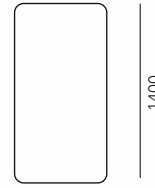

NESTY^{IS3} PRODUKTÜBERSICHT.

N5012/N6012
Klapptisch,
rechteckig

N6014/N7014
Klapptisch,
rechteckig

N7515
Klapptisch,
rechteckig

| | | | | |
|---|-------------|---------|---------|---------|
| Tischlänge in mm | | 1200 | 1400 | 1500 |
| Tischhöhe in mm | | 740 | 740 | 740 |
| Tischtiefe in mm | 500 | • | - | - |
| | 600 | • | • | - |
| | 700 | - | • | - |
| | 750 | - | - | • |
| | 800 | - | - | - |
| | 900 | - | - | - |
| | 1000 | - | - | - |
| | 1000 / 1100 | - | - | - |
| Gestellfarbe in | | | | |
| schwarz / brillantsilber / weiß / verchromt | | •/◦/◦/◦ | •/◦/◦/◦ | •/◦/◦/◦ |
| Kante ABS (2mm) / ABS (R50) mit | | •/◦ | •/◦ | •/◦ |
| Gummistoßkante | | ◦ | ◦ | ◦ |
| Elektrifizierung | | ◦ | ◦ | ◦ |

• Serie ◦ Option - nicht lieferbar

Kantenarten

Alle Oberflächen-Farben in Melamin-Direktbeschichtung (DBS) und HPL erhältlich

Kante ABS (2mm)

Kante ABS R50 (mit Gummistoßkante)

Kante ABS (Modell-Nr.: N1132, N1140, N1148)