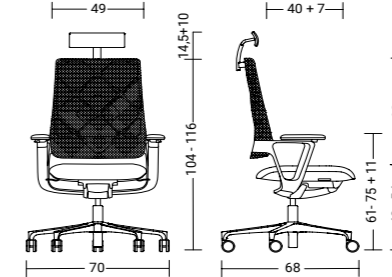

### CONNEX2 PADDED

Die Sitz- und Rückenschale aus PP besitzen ergonomisch geformte Formschaumpolster.

The PP seat- and backrest shell feature ergonomically shaped moulded foam cushion.

**cnx98**

PP-Rücken weiß-grau 3962  
PP backrest white-grey 3962

**cnx98**

PP-Rücken schwarz 3961  
PP backrest black 3961

**cnx98**

Bezugstoff Cura  
upholstery fabric Cura

**cnx99 / cnx98**

mit Armlehne with arm supports 20 kg / 18 kg

**cnx89 / cnx88**

mit Armlehne with arm supports 20 kg / 18 kg