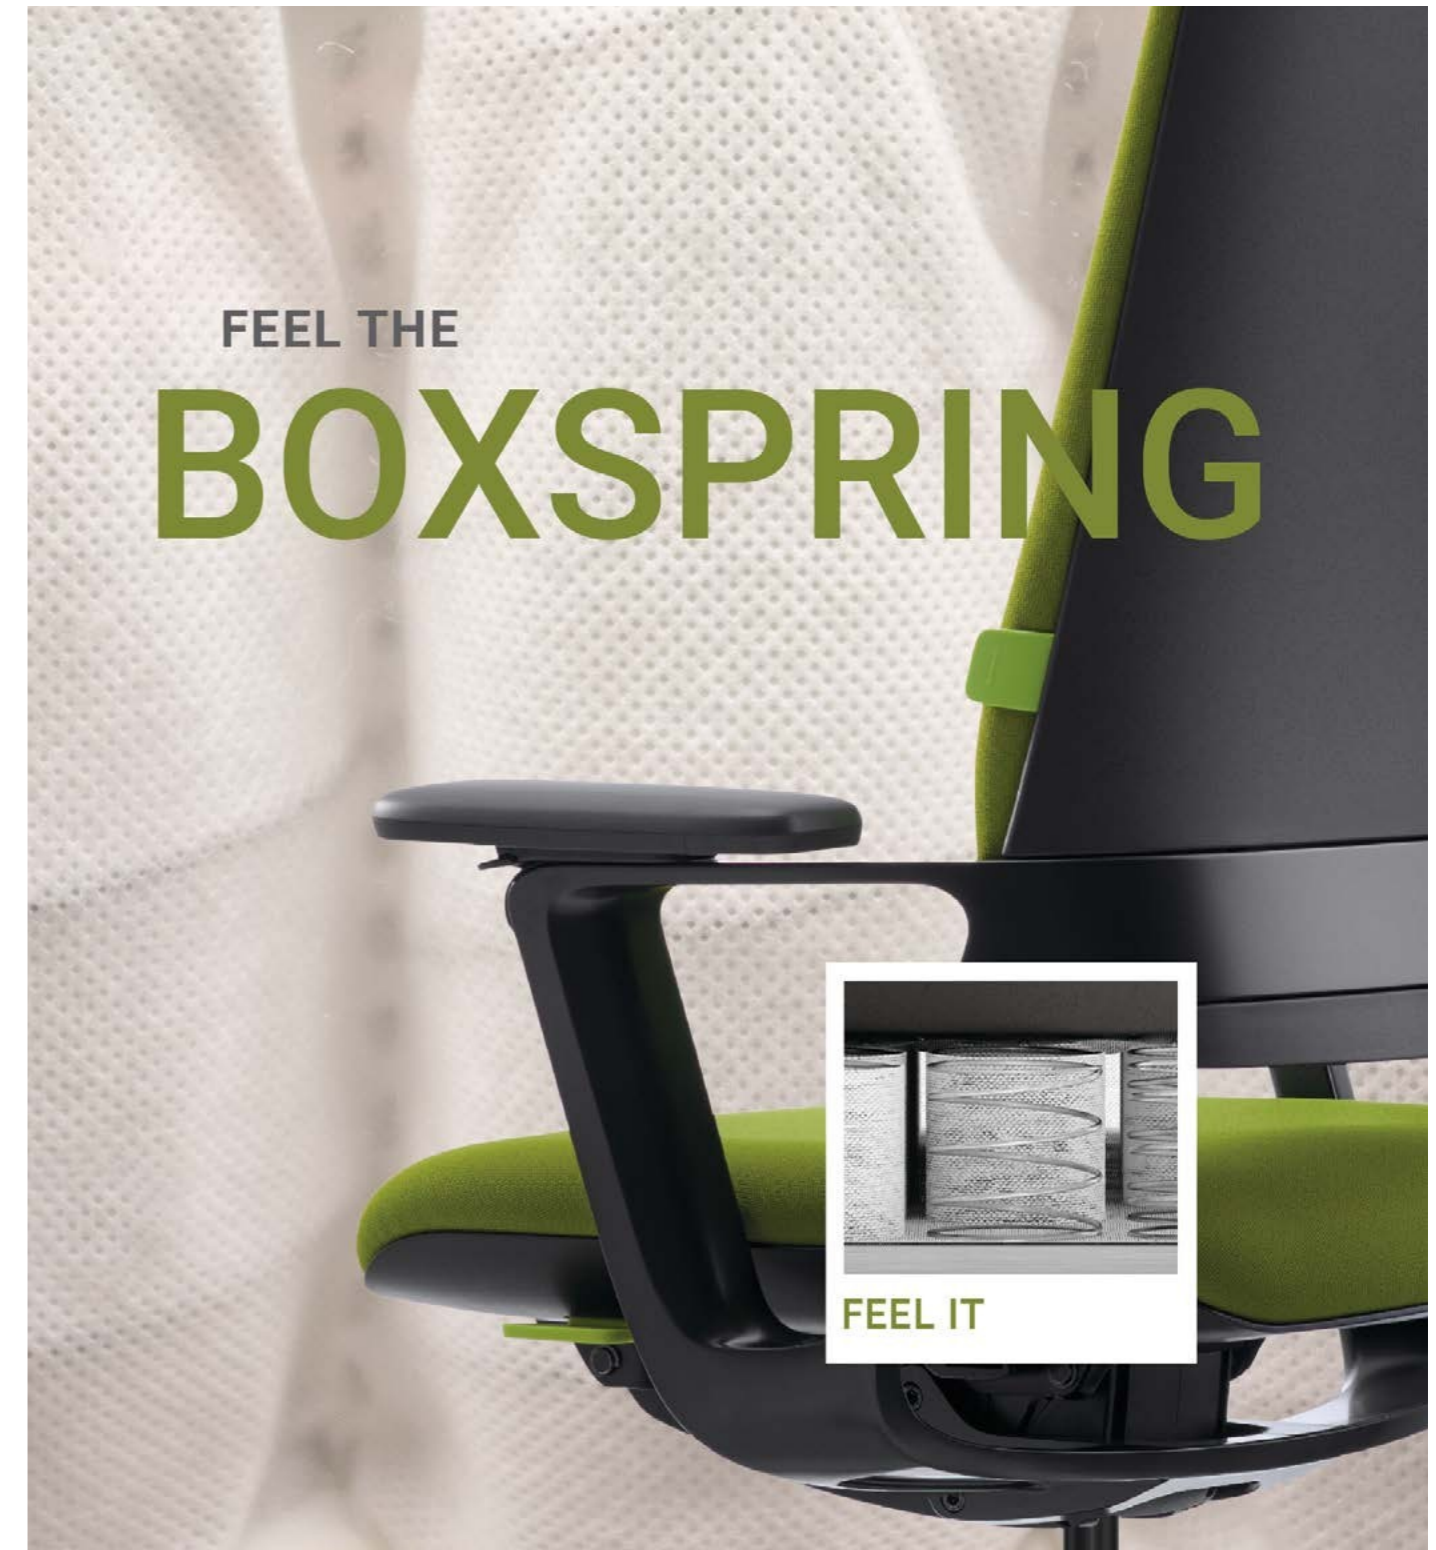

BOX SPRING SEAT SIT DOWN TO RELAX

Der Boxspring-Sitz mit Taschenfederkern ist super soft. Die Federn entlasten den gesamten Rücken und bieten den optimalen Klöber Sitzkomfort.

The box spring seat is super soft. The springs take the strain off the back and provide optimum seated Klöber comfort.

WATCH
THE BOX SPRING