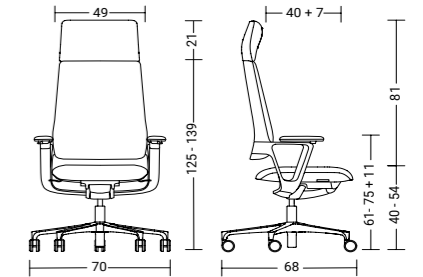

**cnx98**

PP-Rücken schwarz 3961  
PP backrest black 3961

**cnx98**

Bezugstoff Cura  
upholstery fabric Cura

**cnx99 / cnx98**

mit Armlehne with arm supports 20 kg / 18 kg

**cnx89 / cnx88**

mit Armlehne with arm supports 20 kg / 18 kg