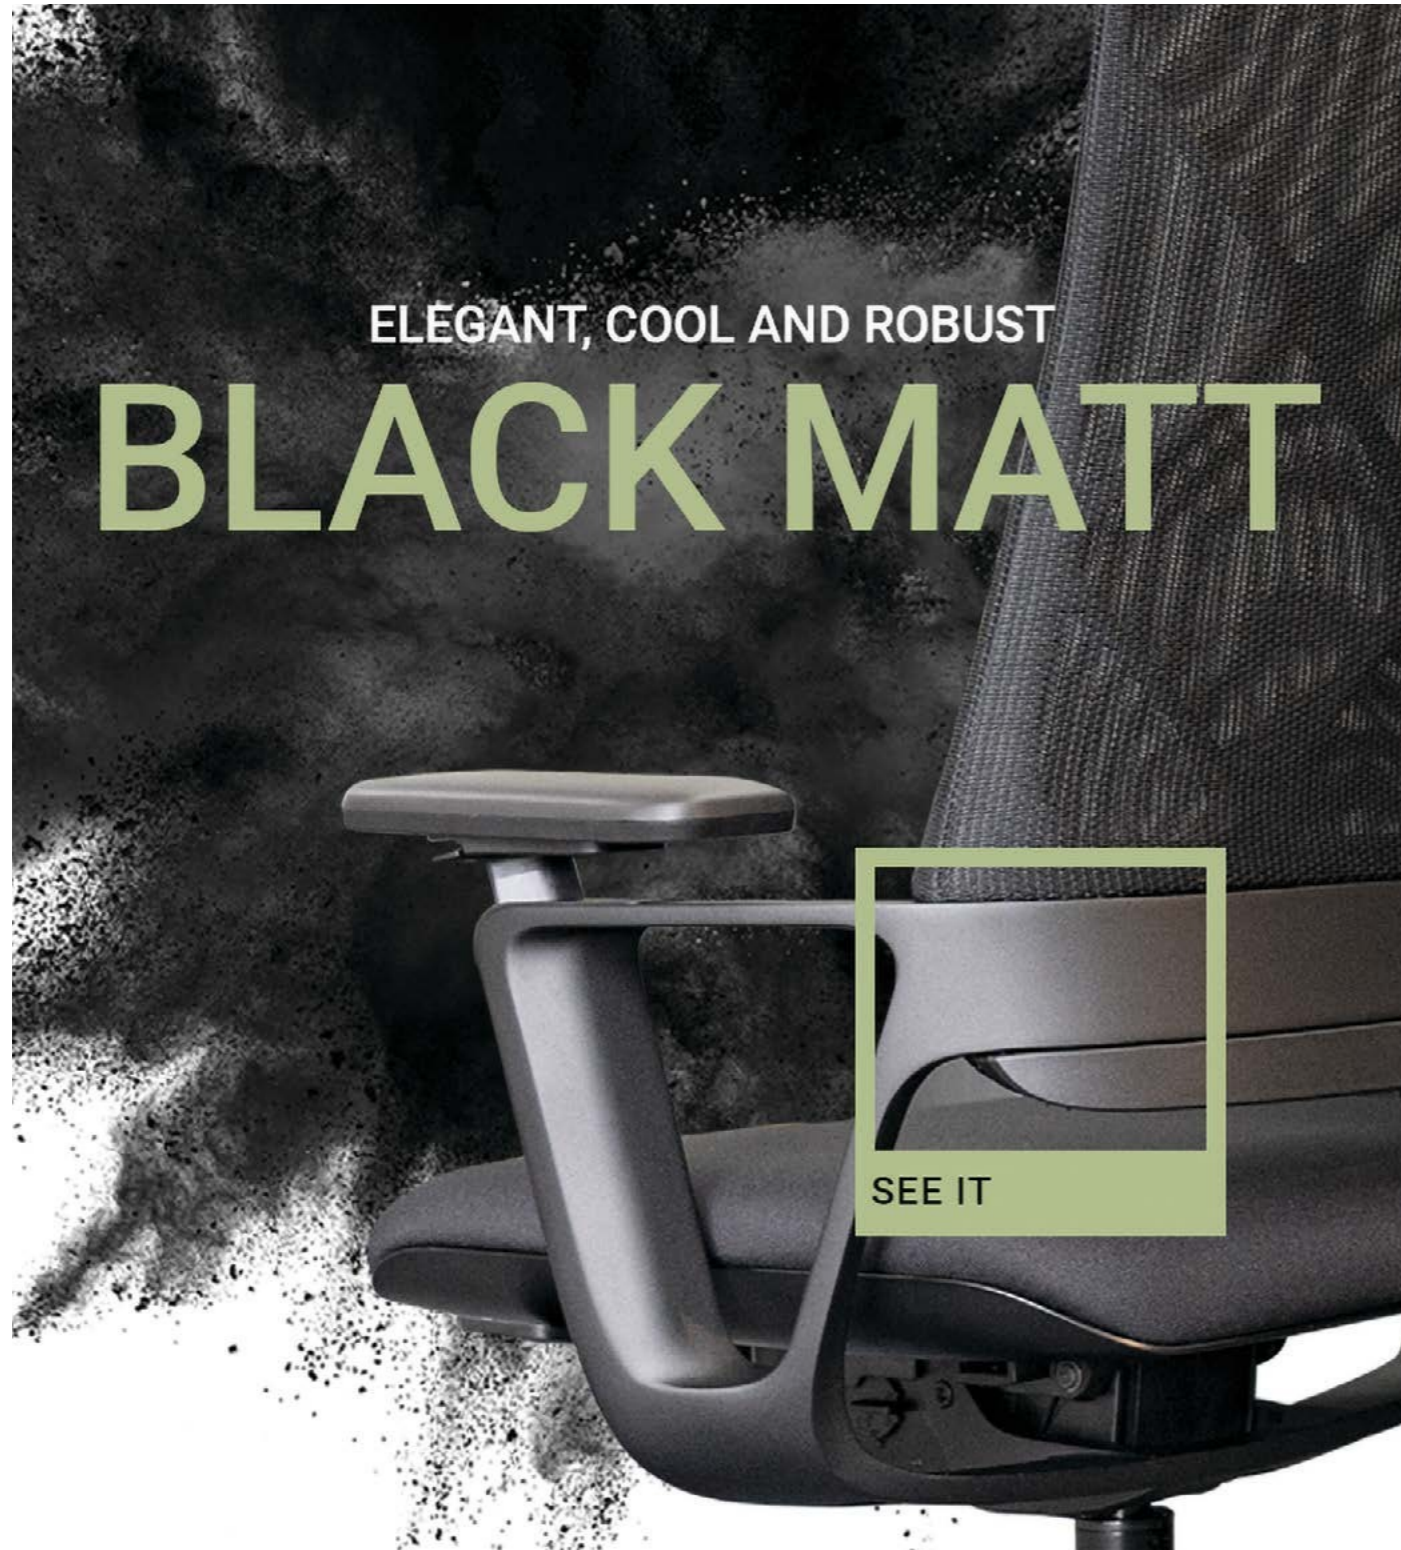

## BLACK MATT SIT DOWN WITH STYLE

Die Pulverbeschichtung in schwarz matt gibt dem Stuhl einen harmonisch eleganten Look mit dem Hauch von Wohnlichkeit.

The powder coating in matt black gives the chair a harmoniously elegant look with a hint of informal style.