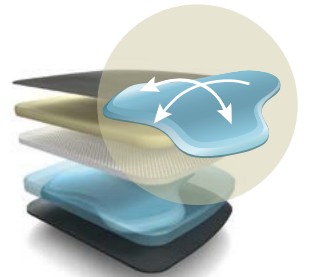

CELLIGENCE®-SYSTEM

Der Mera Drehstuhl hat das patentierte celligence®-system für die dreidimensionale Sitzbewegung (optional).

The Mera swivel chair has the patented celligence® system for three-dimensional seat movement (optional).