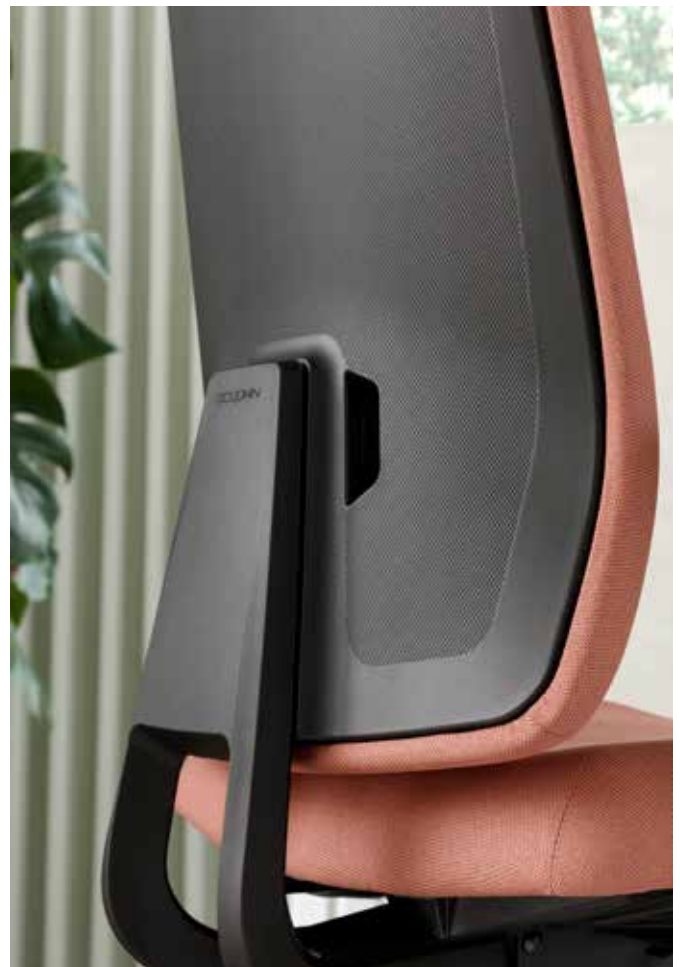

INDEED – RÜCKENLEHNE

Die dynamische Linienführung der Rückenlehne, der nahtlose Übergang zum Rückenlehnen-Träger und die feinen Lichtkanten bilden eine charakterstarke Einheit. So geht Design aus einem Guss.

INDEED – BACKREST

The dynamic lines of the backrest, the seamless transition to the backrest support and the subtle clear edges create a chair with real character. This is design from a single source.