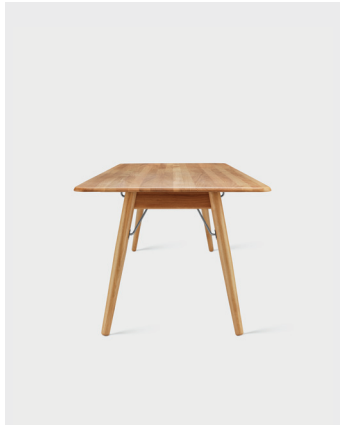

HOLZER-Tische

Der HOLZER-Tisch vereint eine abgerundete 20 mm starke Massivholzplatte mit klappbaren Tischbeinen. Leichtigkeit in Form und Funktion ist hier perfekt in Szene gesetzt.

Ausstattung:

- abgerundete Massivholzplatte
- klappbaren Tischbeinen
- wählbar in Nussbaum oder Eiche massiv lackiert

Maße:

HZ 1024

Gesamthöhe:	720 mm
Tischbreite:	800 mm
Tischlänge:	1800 mm

HZ 1025

Gesamthöhe:	720 mm
Gesamtbreite:	900 mm
Tischlänge:	2000 mm

HZ 1030

Gesamthöhe:	720 mm
Gesamtbreite:	900 mm
Tischlänge:	2400 mm