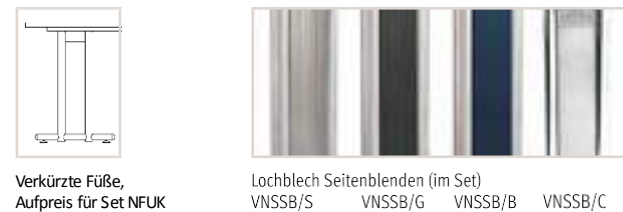

ZUBEHÖR FUSS