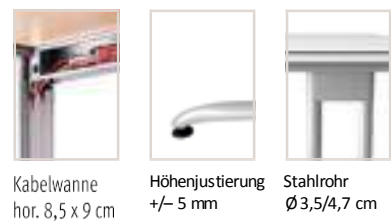

DESKGO ERGONOMIC

B-SERIE Art. Nr. 100956

Arbeitshöhe 72 cm

Tischplattenstärke 2,5 cm
2 mm Kunststoff-Kante gerundet
Melaminharzbeschichtete Spanplatten nach DIN 68765
Horizontale Kabelwanne enthalten
Vertikale Kabelführung ist nur mit Seitenblenden BSE oder BSSU möglich
Ware zerlegt/teilmontiert

	80 x 80 cm
	120 x 80 cm
	160 x 80 cm
	180 x 80 cm
	200 x 100 cm
	200 x 100 cm * Nicht verkettbar!
	180 x 80/100 cm
	200 x 120 cm
	210 x 113 cm

VERKETTUNGS- UND ANBAUPLATTEN

DETAILS

ZUBEHÖR FUSS

ZUBEHÖR

DEKORE (*)

GESTELLE

DESKGO ERGONOMIC

E-SERIE auf Anfrage

Arbeitshöhe 72 cm

Tischplattenstärke 2,5 cm
2 mm Kunststoff-Kante gerundet
Melaminharzbeschichtete Spanplatten nach DIN 68765
Horizontale Kabelwanne enthalten
Vertikale Kabelführung ist nur mit einer Kabelspirale möglich
Ware zerlegt/teilmontiert

	80 x 80 cm
	120 x 80 cm
	160 x 80 cm
	180 x 80 cm
	200 x 100 cm
	200 x 100 cm * Nicht verkettbar!
	180 x 80/100 cm
	200 x 120 cm
	210 x 113 cm

VERKETTUNGS- UND ANBAUPLATTEN

DETAILS

ZUBEHÖR

DEKORE (*)

GESTELLE