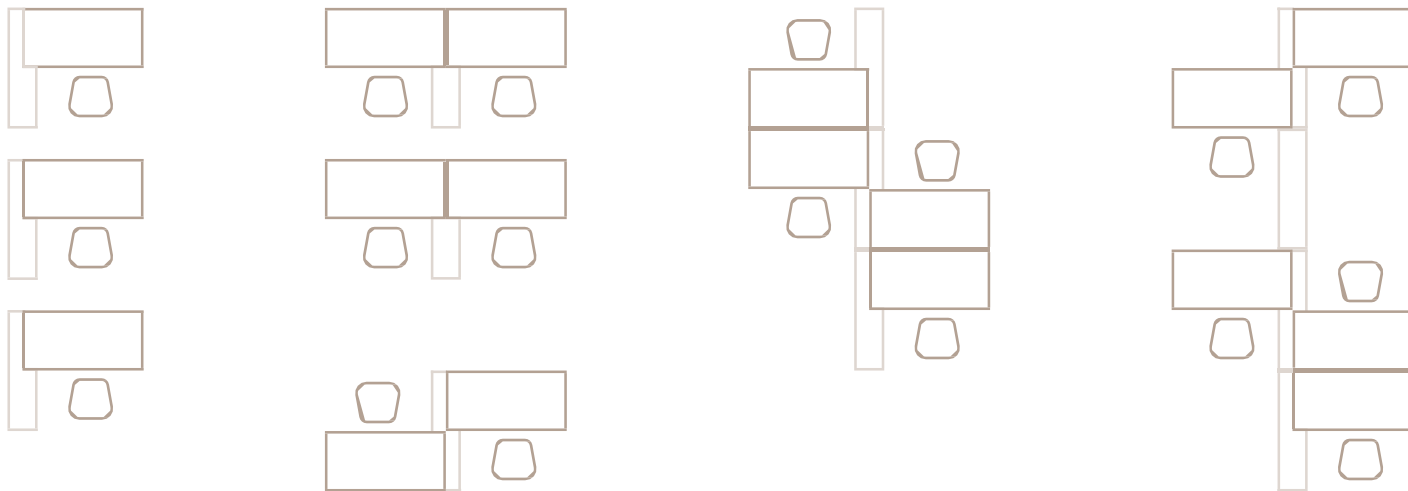

DESKGO TISCHE MIT SIDEBORDUNTERBAU

SIDEBORD UB ZUR KOMBINATION

Vorderansicht und Rückansicht gleich
Je eine Schiebetüre und eine Rückwand, wahlweise einsetzbar
2 höhenverstellbare Fachböden, Mittelwand
Schiebetüren mit Griffmuschel
Nicht abschließbar
Rückwand immer im Dekor wie Türen
Rückwand 19 mm universell einsetzbar
Höhenjustierung +/- 5 mm
2 mm Kunststoff-Kante gerundet
Melaminharzbeschichtete Spanplatten nach DIN 68765
Ware zerlegt/teilmontiert

160 x 40 x 59,6 cm V1758S/*/*
(B x T x H)

DEKORE: KORPUS / FRONT (*)

*3 *3 Ahorn Ahorn	*5 *5 Grau Grau	*6 *6 Buche Buche	*N *N Nußbaum Nußbaum	*W *W Weiß Weiß
*3 *S Ahorn Silber		*6 *S Buche Silber	*N *S Nußbaum Silber	*W *S Weiß Silber
			*N *W Nußbaum Weiß	*W *N Weiß Nußbaum
				*W *Z Weiß Zwetschge

STELLBEISPIELE

SCHREIBTISCHE

DESKGO ERGONOMIC NS 234002

Arbeitshöhe: 72 cm

Inkl. Kabelkanal horizontal
Kabelführung vertikal im Fuß über
Seitenblenden NSSB möglich
(siehe Preisliste N-Serie)
Höhenjustierung +/- 5 mm

T-Fuß silber / Wänge silber	160 x 80 cm	VNSE16/*
	180 x 80 cm	VNSE19/*
T-Fuß chrom / Wänge silber	160 x 80 cm	VNSE16/*C
	180 x 80 cm	VNSE19/*C

DESKGO VARIABEL CS 235000

3 Arbeitshöhen: 72 / 75 / 78 cm

Inkl. Kabelkanal horizontal
Kabelführung vertikal im Fuß möglich
Höhenjustierung +/- 5 mm

T-Fuß silber / Wänge silber	160 x 80 cm	VOSE16/*
	180 x 80 cm	VOSE19/*
T-Fuß weiß / Wänge weiß	160 x 80 cm	VOSE16/*W
	180 x 80 cm	VOSE19/*W

DESKGO VARIABEL HS 235001

Arbeitshöhe: 74-78 cm, stufenlos einstellbar

Kabelführungen optional bestellbar:
- horizontal HK12
- vertikale Kabelspirale CKXE
(siehe Preisliste H-Serie)

4-Fuß silber Rundrohr 6cm	160 x 80 cm	VHSE16/*S
	180 x 80 cm	VHSE19/*S

Auf Anfrage

Arbeitshöhe: 74-78 cm, stufenlos einstellbar

Kabelführungen optional bestellbar:
- horizontal HK12
- vertikale Kabelspirale CKXE
(siehe Preisliste Q-Serie)

4-Fuß silber Quadratrohr 6cm	160 x 80 cm	VOQE16/*
	180 x 80 cm	VOQE19/*

DEKORE (*)

*3 Ahorn	*5 Grau	*6 Buche	*N Nußbaum	*W Weiß	*Z Zwetschge

GESTELLE

ähnlich RAL 9006 Silber	Weiß	Chrom