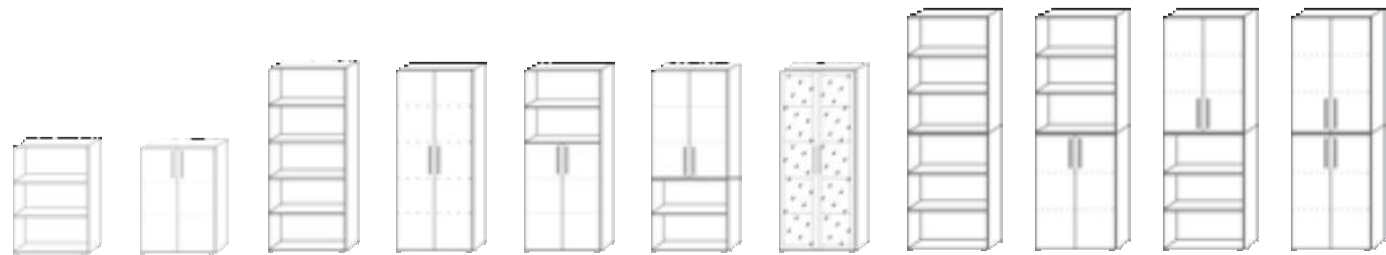

DESKGO CORPUS BASIC

REGAL + FRONT

nicht abschließbar

Bodenstärke:
Front, Seiten-, Ober- und Unterböden 16 mm
Zwischen- und Fachböden 19 mm
Faltrückwand 3 mm
Maßangaben: B x T x H (cm)

Ganzmetall-Scharnier 110 Grad Öffnungswinkel
Höhenjustierung durch Boden verstellbar
Ware zerlegt/ teilmontiert

Korpus 3 OH 80 x 33 x 114,4 cm	Korpus 5 OH 80 x 33 x 188 cm	Front 3 OH	Front 5 OH	Front 5 OH Glastüre Rahmen nur Silber
100875	100875	100878	100878	100878

STELLBEISPIELE

DETAILS

ZUBEHÖR

GRIFF

DEKORE KORPUS UND FACHBÖDEN (*)

Ahorn	Grau	Buche	Nußbaum	Weiß

DEKORE FRONT (*)

Ahorn	Grau	Buche	Nußbaum	Weiß	Zwetschge	Silber

DESKGO CORPUS SCHIEBETÜREN/ROLLADENSCHRANK

SCHRÄNKE STAPELBAR

abschließbar

Front, Seiten-, Ober- und Unterböden 16 mm
Zwischen- und Fachböden 19 mm
Rückwand-Dekor innen Silber

Schlösser gleichschließend.

Aufpreis für verschieden schließend auf Anfrage!
Maßangaben: B x T x H (cm)
Ware zerlegt/ teilmontiert

Schiebetürenschränk 2 OH 120 x 40 x 74,8 cm 109096	Schiebetürenschränk 3 OH 120 x 40 x 110 cm 109096	Rollladenschränk 2 OH 120 x 40 x 74,8 cm 237525	Rollladenschränk 3 OH 120 x 40 x 110 cm 237525

DETAILS

ZUBEHÖR

GRIFFE (#)

Wellengriff WE	Streifengriff SG			

DEKORE: KORPUS/FRONT(*)

Ahorn	Ahorn	Grau	Grau	Buche	Buche	Nußbaum	Nußbaum	Weiß	Weiß
Ahorn	Silber	Buche	Silber	Nußbaum	Silber	Weiß	Nußbaum	Weiß	Nußbaum
				Weiß	Zwetschge			Weiß	Zwetschge