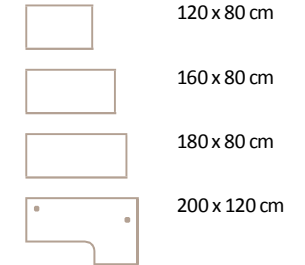

DESKGO AKTIV

DESKGO AKTIV MT Art. Nr. 233023

Arbeitshöhe 73,5–119 cm
Elektrisch höhenverstellbar
2 Motoren in den Säulen integriert
1-stufig
Kollisionsschutz
Traversenlos

Tischplattenstärke 2,5 cm
2 mm Kunststoff-Kante gerundet
Melaminharzbeschichtete Spanplatten
nach DIN 68765
Gestell Stahl silber
Quadratrohr
1 Schuko-Stecker
Rahmen unter Tischplatte
mit 4 x 2 cm Rechteckrohr
inklusive abklappbarer Kabelwanne
Hubgeschwindigkeit ca. 36 mm/sec
Nutzlast des Tisches:
80 kg dynamisch / 120 kg statisch

Nicht möglich:
Verkettungen

Ware zerlegt/teilmontiert, einfache Montage:
Imbusschlüssel wird mitgeliefert;
Nur bei XDSM82 ist zusätzlich ein
Kreuzschlitzschraubenzieher nötig!

DETAILS

ZUBEHÖR

DEKORE (*)

GESTELLE

DESKGO AKTIV

DESKGO AKTIV MEMORY Art. Nr. 233001

Arbeitshöhe 62–127 cm
Elektrisch höhenverstellbar
2 Motoren in den Säulen integriert
XDSM82 mit 3 Motoren
2-stufig
Traversenlos

Tischplattenstärke 2,5 cm
2 mm Kunststoff-Kante gerundet
Melaminharzbeschichtete Spanplatten
nach DIN 68765
Gestell Stahl silber
Quadratrohr
1 Schuko-Stecker
Rahmen unter Tischplatte
mit 4 x 2 cm Rechteckrohr
inklusive abklappbarer Kabelwanne
Hubgeschwindigkeit ca. 36 mm/sec
Nutzlast des Tisches:
80 kg dynamisch / 120 kg statisch

Nicht möglich:
Verkettungen

Ware zerlegt/teilmontiert, einfache Montage:
Imbusschlüssel wird mitgeliefert;
Nur bei XDSM82 ist zusätzlich ein
Kreuzschlitzschraubenzieher nötig!

DETAILS

Memory-Schalter inklusive

- 4 Speicherplätze
- Sanft-Anlauf/Sanft-Stop mit Kollisionsschutz
- Display links oder rechts unter der Tischplatte montierbar
- Display kann nach hinten verschoben werden
- Anzeige schaltet bei nicht Bedienung automatisch aus
- Stromverbrauch Standby 0,3 Watt

ZUBEHÖR

DEKORE (*)