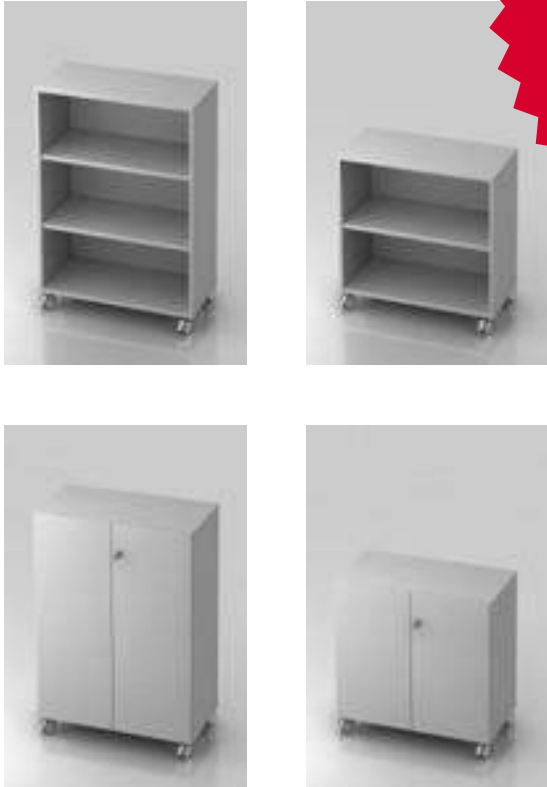

deskgo corpus profi

(auf Anfrage)

SCHRANK

Verleimt

NEU

ROLL MICH!