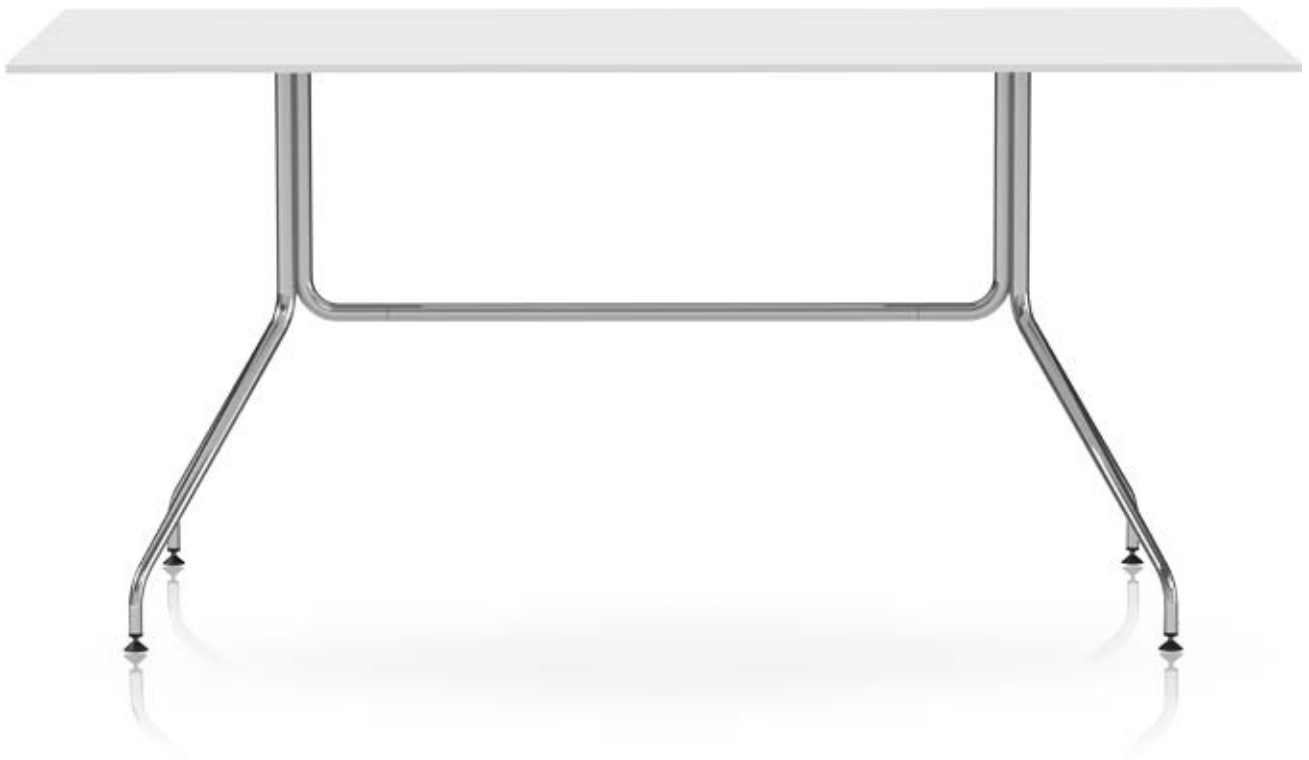

# Fiore

Tische | Tables

FI 7540  
Ø 90 cm

FI 7541  
90 x 90 cm

Mit ihrer schlanken Form harmonieren die Fiore-Tische ganz natürlich mit den Stühlen. Die verschiedenen Varianten bieten ausreichend Arbeits- und Ablagefläche und lassen sich dank ihrer leichten Gestellkonstruktion einfach und schnell zu beliebig großen Formationen für Workshops oder andere Events zusammenstellen. Die Tischplatten sind in Melamin- oder HPL-Ausführung erhältlich.

The slim shape of the Fiore tables naturally harmonises with the chairs. They are available in different variations, offering sufficient work surface and storage area. Thanks to their lightweight substructure construction, they can be easily and quickly arranged for workshops or other events, as required. The table tops are available in melamine or HPL version.