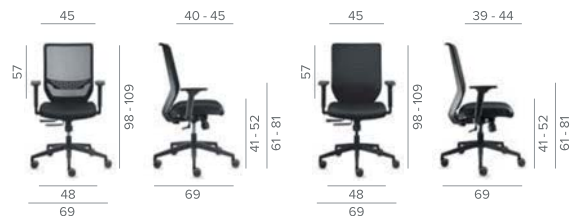

## Rückenlehne | Backrest

Rückenlehnenhöhe Backrest height	57 cm	57 cm
Lumbalstütze Lumbar support	höhenverstellbar height-adjustable	höhenverstellbar height-adjustable

### Optionen | Options

(Farben Sitz-Husse | Seat cover colours)

**064.030**  
Grau  
Metal grey

**064.042**  
Rubinrot  
Ruby red

**064.027**  
Königsblau  
Royal blue

**064.044**  
Orange  
Orange